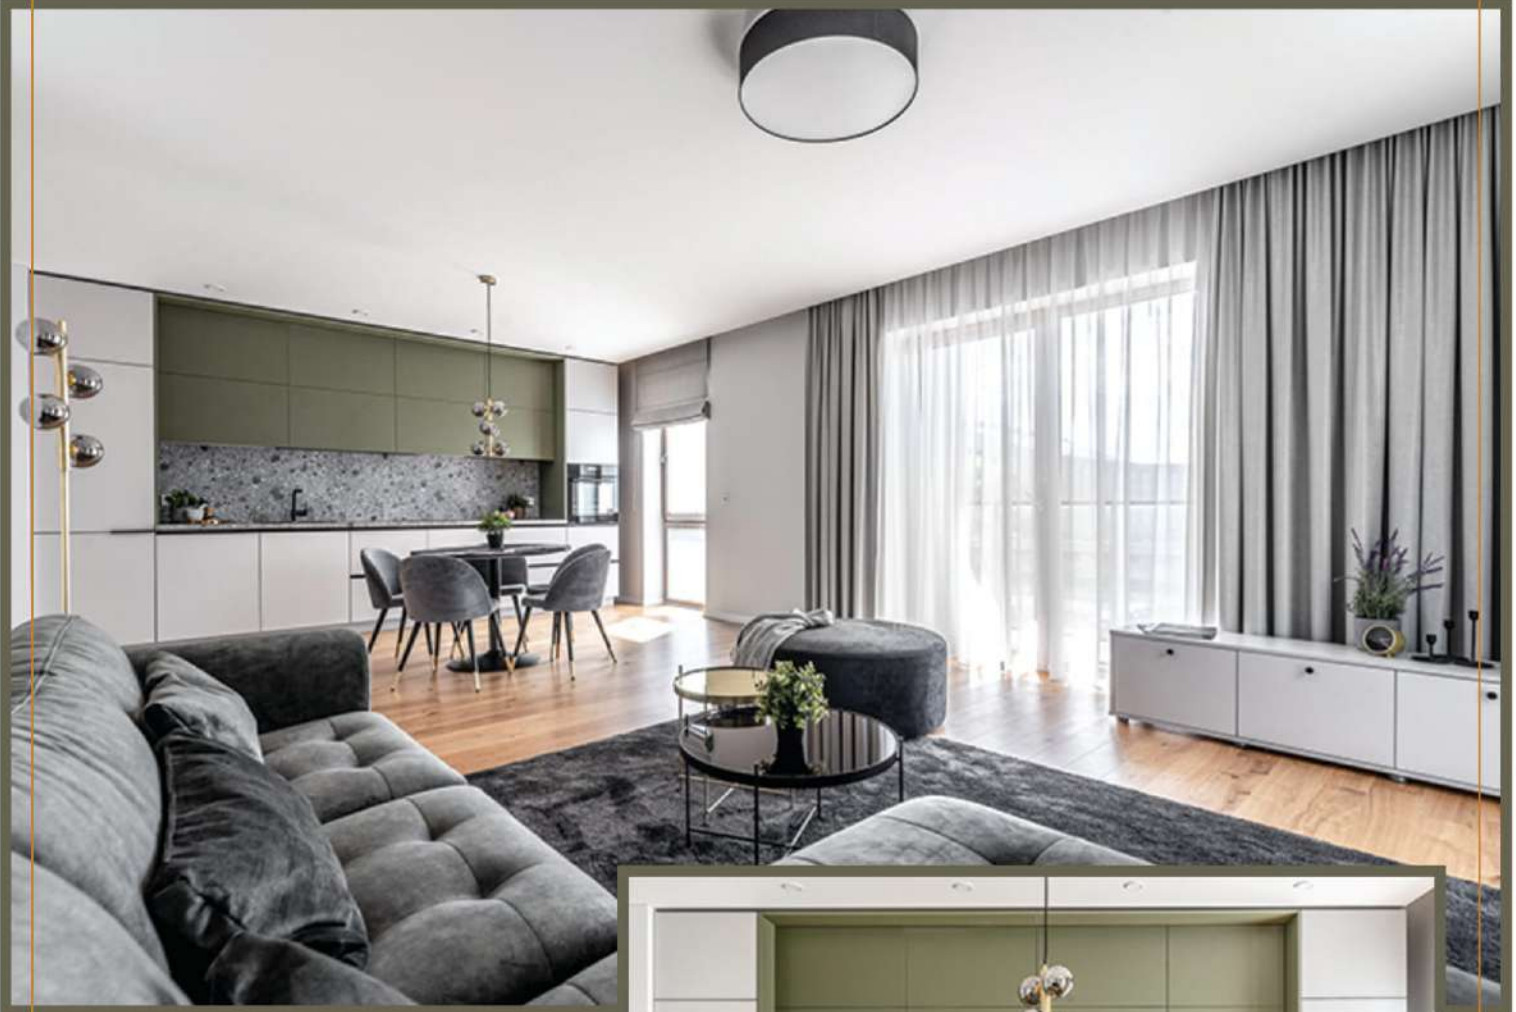

HANNER

PILNOS APDAILOS MEDŽIAGŲ IR ĮRANGOS APRAŠYMAS

STANDART

APDAILOS DARBŲ KAINA

NUO

350 €/m²

1. KAMBARIŲ GRINDŲ DANGOS

PARKETAS
Ažuolas Animoso
White Gent
Gamintojas: BOEN
Tipas: 1-os juostos
Padengimas: Matinis lakas