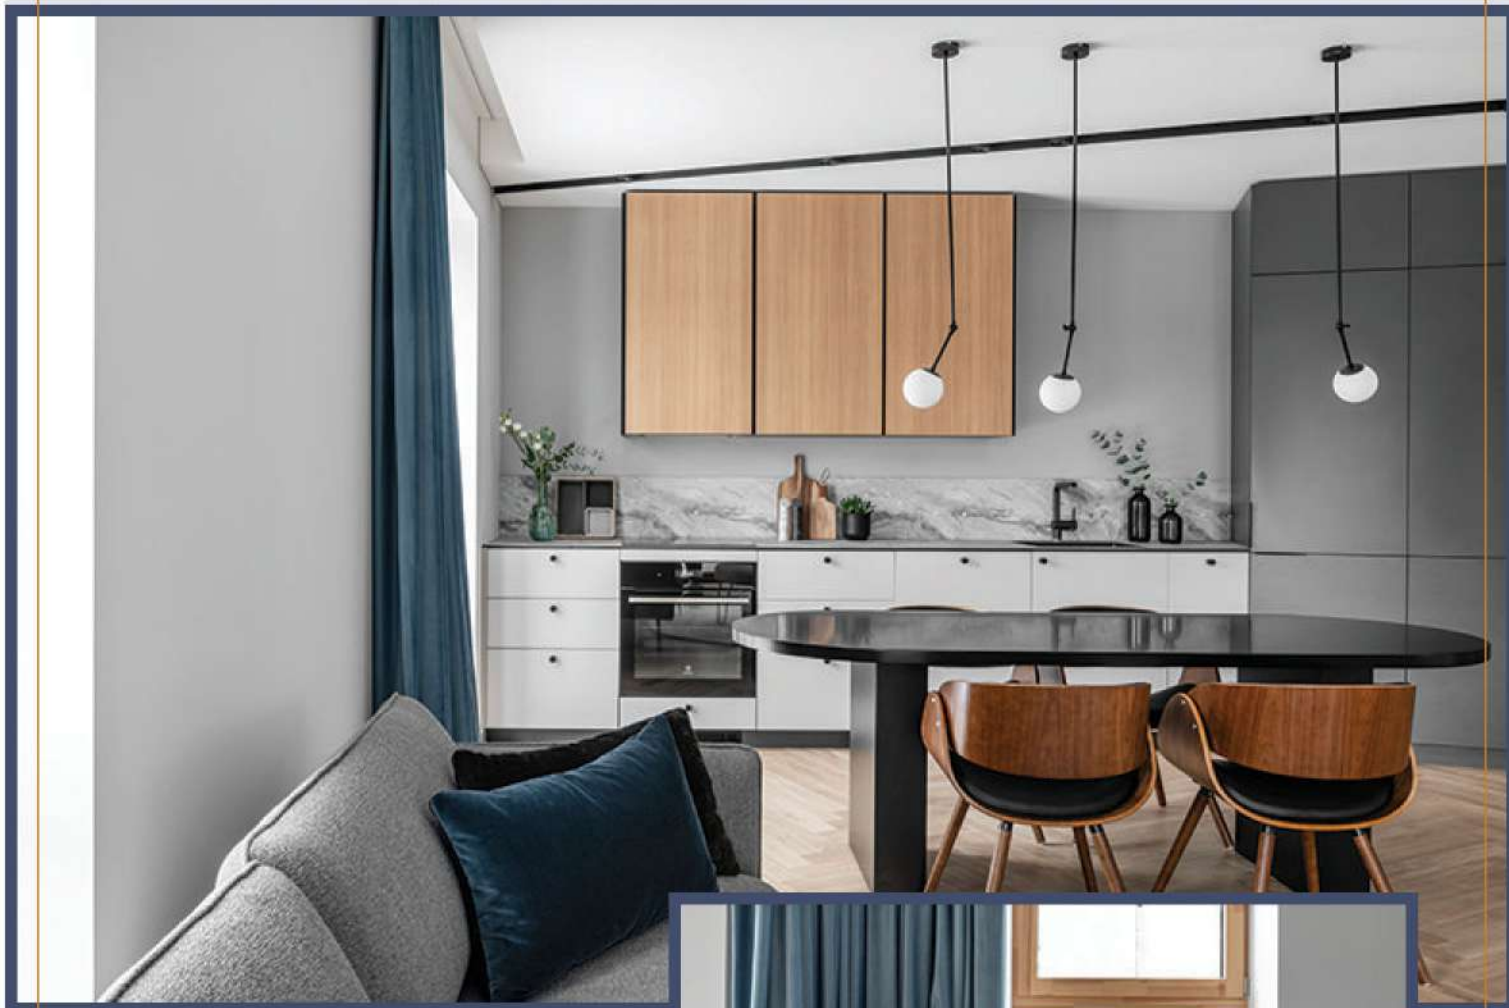

HANNER

PILNOS APDAILOS MEDŽIAGŲ IR ĮRANGOS APRAŠYMAS

PREMIUM

APDAILOS DARBŲ KAINA

NUO

400 €/m²