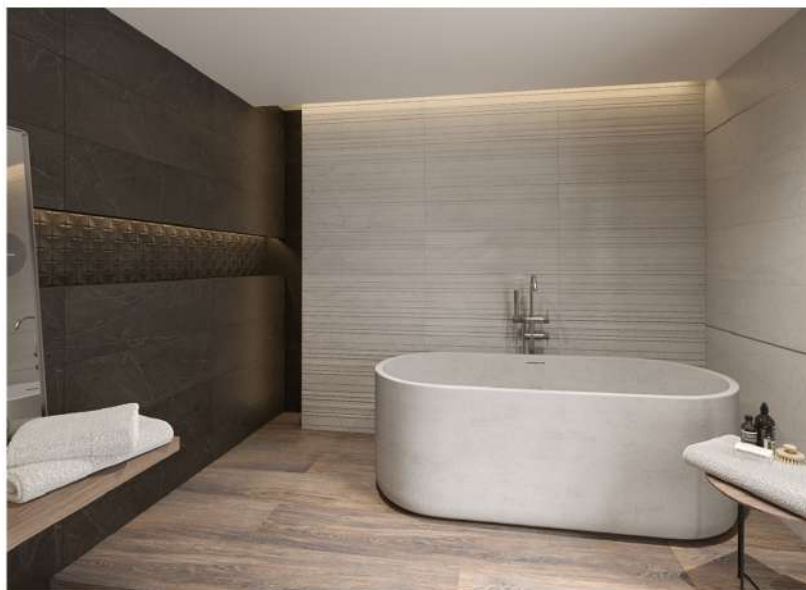

GRINDŲ PLYTELĖ
Gamintojas: Cerrad Sp.Z.o.o.z
Kolekcija: Cortone Marrone Rect
Paviršius: matinis, glazūruotas
Grupė: Akmenų masės
Matmenys: 190x1200 mm